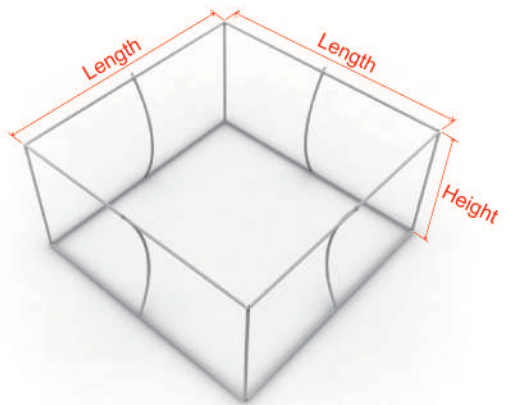

## STEP 1

TOP frame

## STEP 2

BOTTOM frame

NEXT PAGE 

Frame Size: 8'(2438mm).L x 3.5'(1067mm).H  
 16'(4877mm).L x 4'(1219mm).H  
 20'(6096mm).L x 4'(1219mm).H

1/4 Graphic Size: 2438mm.L X 1067mm.H  
 4877mm.L X 1219mm.H  
 6096mm.L X 1219mm.H