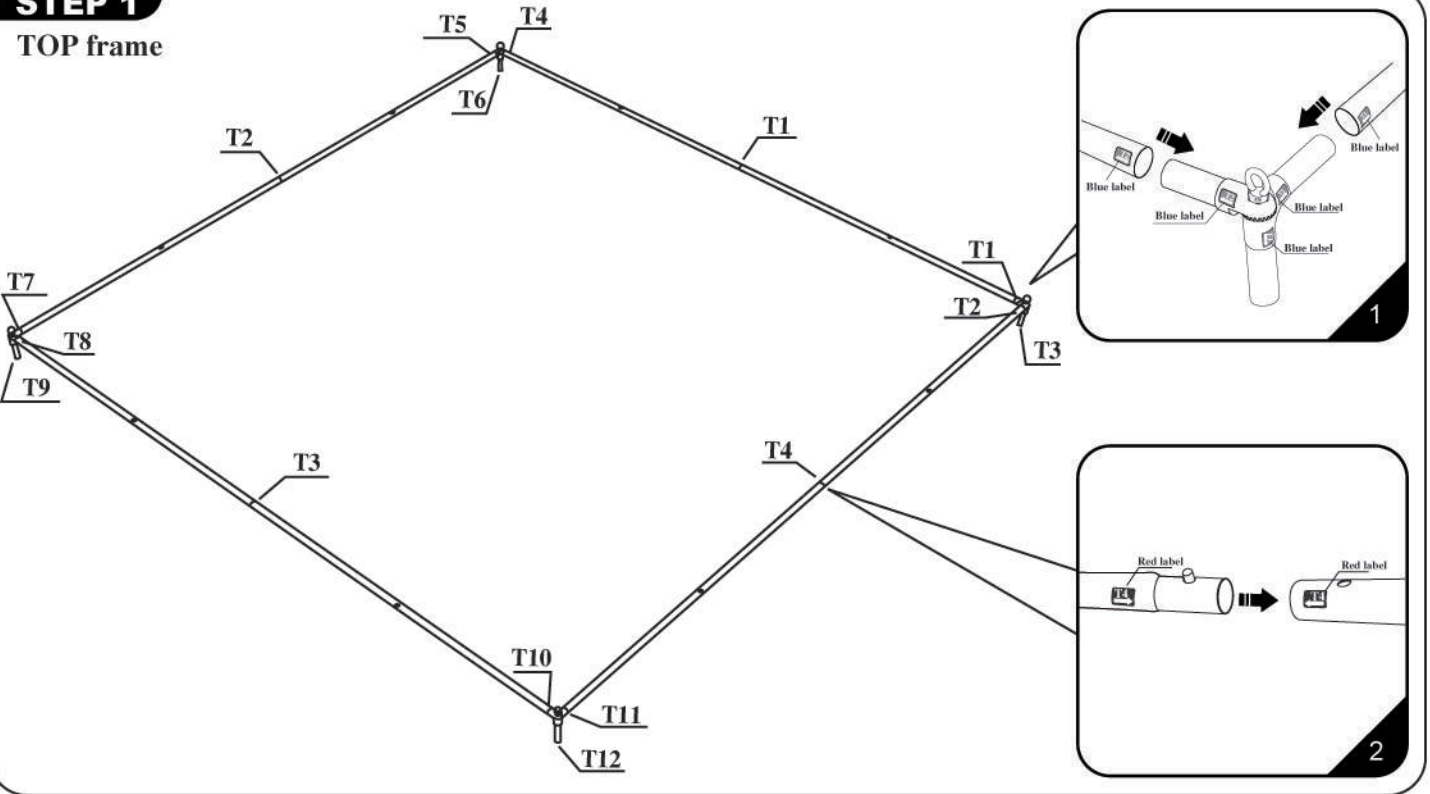

3D-006

## STEP 1

TOP frame

## STEP 2

BOTTOM frame

NEXT PAGE 

Frame Size: 8'(2438mm).L x 3.5'(1067mm).H  
 16'(4877mm).L x 4'(1219mm).H  
 20'(6096mm).L x 4'(1219mm).H

1/4 Graphic Size: 2438mm.L X 1067mm.H  
 4877mm.L X 1219mm.H  
 6096mm.L X 1219mm.H