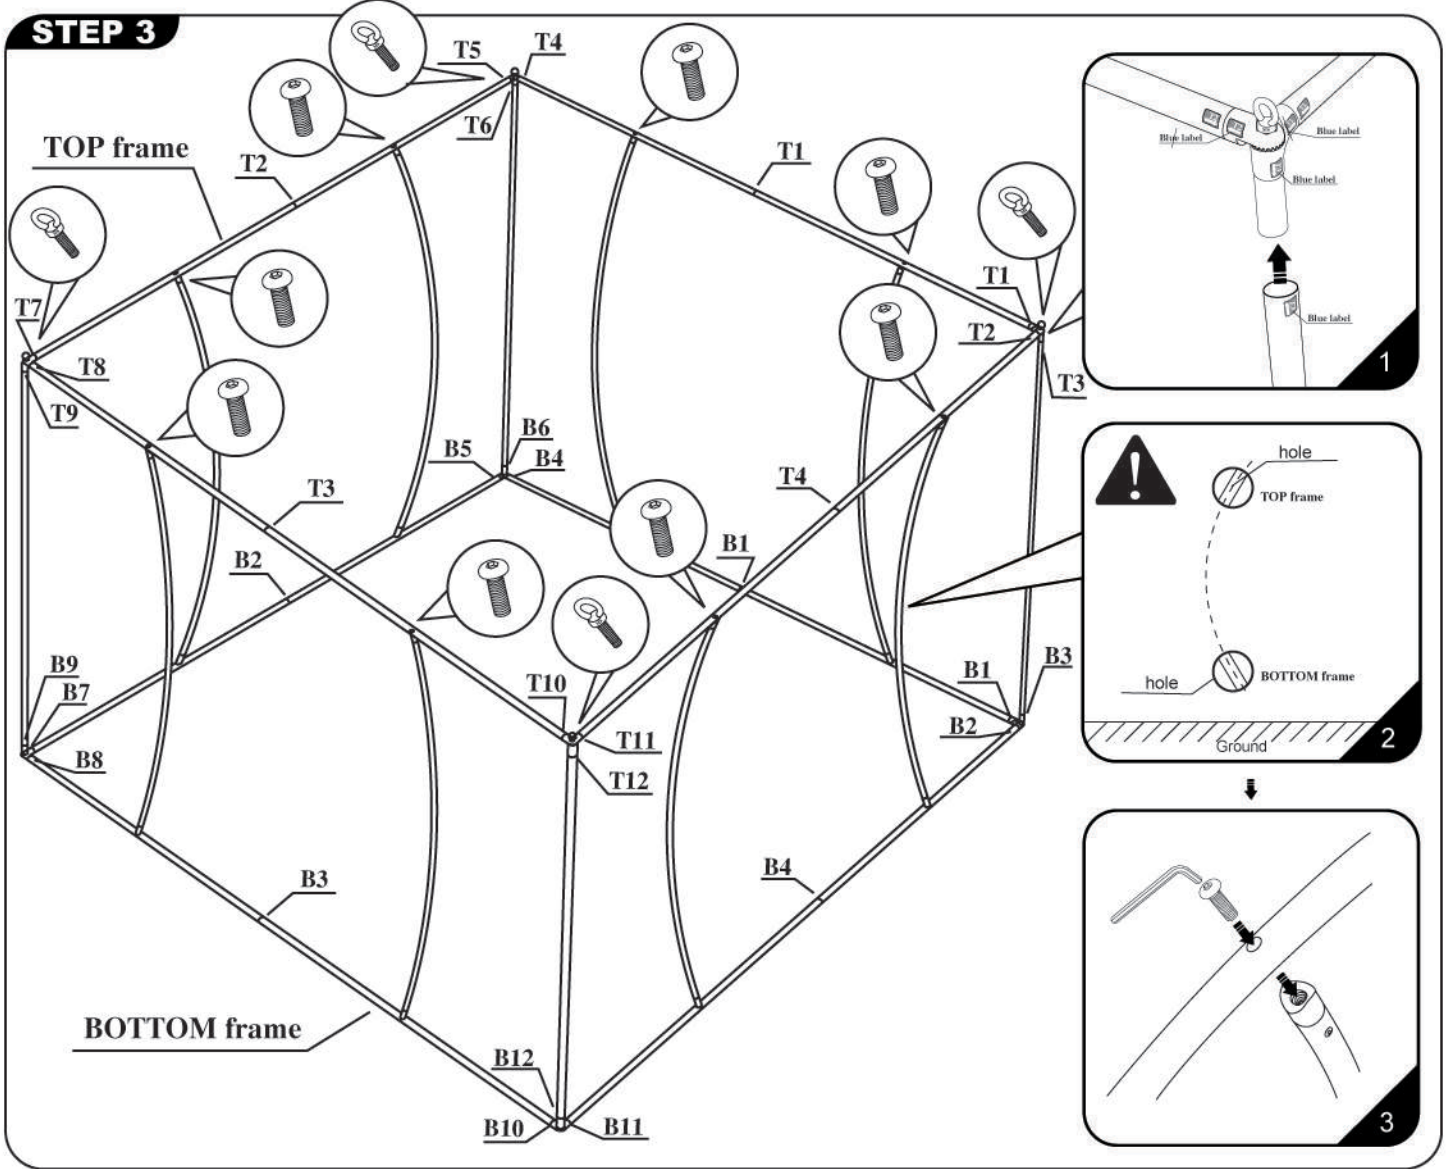

## STEP 1

TOP frame

## STEP 2

BOTTOM frame

NEXT PAGE 

Frame Size: 8'(2438mm).L x 3.5'(1067mm).H  
 16'(4877mm).L x 4'(1219mm).H  
 20'(6096mm).L x 4'(1219mm).H

1/4 Graphic Size: 2438mm.L X 1067mm.H  
 4877mm.L X 1219mm.H  
 6096mm.L X 1219mm.H