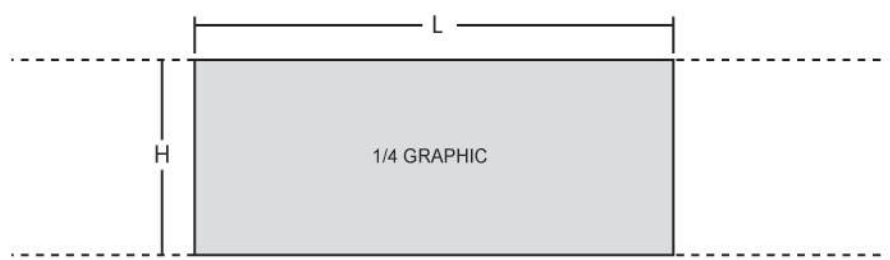

## STEP 1

TOP frame

## STEP 2

BOTTOM frame

NEXT PAGE 

Frame Size: 8'(2438mm).L x 3.5'(1067mm).H  
 16'(4877mm).L x 4'(1219mm).H  
 20'(6096mm).L x 4'(1219mm).H

1/4 Graphic Size: 2438mm.L X 1067mm.H  
 4877mm.L X 1219mm.H  
 6096mm.L X 1219mm.H