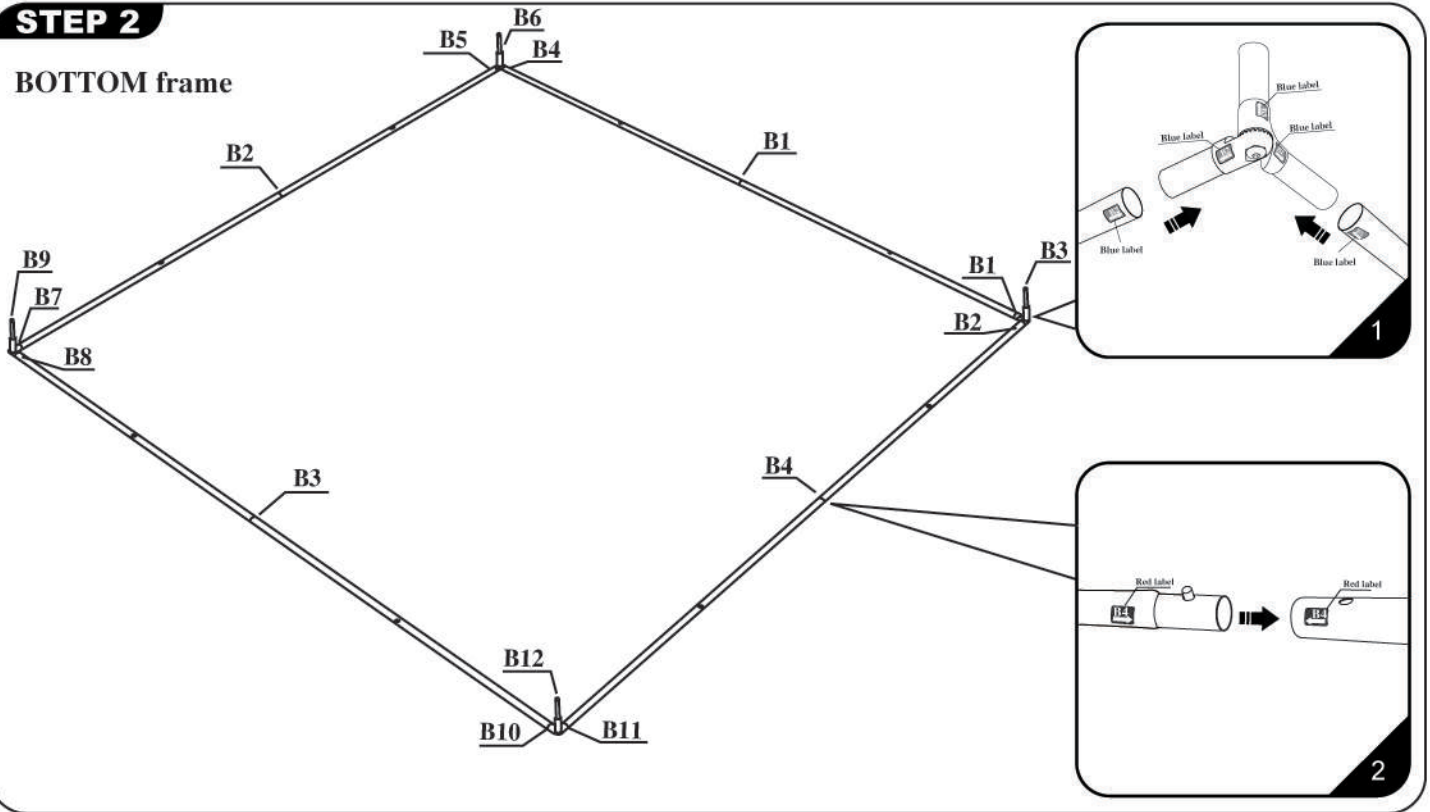

## STEP 1

TOP frame

## STEP 2

BOTTOM frame

NEXT PAGE 

Frame Size: 8'(2438mm).L x 3.5'(1067mm).H  
 16'(4877mm).L x 4'(1219mm).H  
 20'(6096mm).L x 4'(1219mm).H

1/4 Graphic Size: 2438mm.L X 1067mm.H  
 4877mm.L X 1219mm.H  
 6096mm.L X 1219mm.H